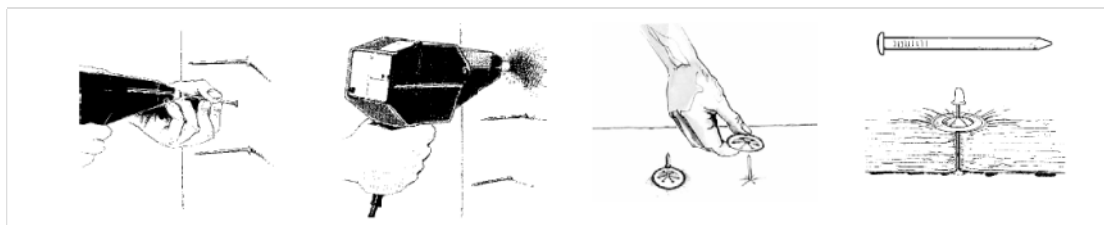

Предназначен для приварки изоляционных гвоздей SP диаметром 2,0 мм и длиной от 19 до 140 мм

Технические характеристики:	
Источник питания	220В/1Ф/50-60 Гц
Плавкий предохранитель	16 А
Длина кабеля	3,7 м
Вес	4 кг
Мин. размер удлинителя	3 x 2,5 мм²

ООО «КОНТУР-97»
Россия, 129626, г. Москва, ул. Новоалексеевская, д. 16, стр. 29
тел. (495) 972-34-49
факс (499) 917-05-25
www.k-97.ru www.privarka-k97.ru E-mail: info@kontur-97.ru