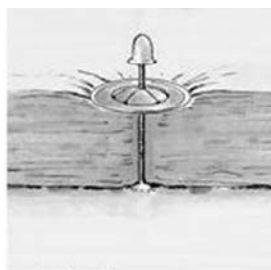

Гвоздь диаметром 2,0 мм стальной омедненный с полукруглой головкой тип SP

SP

Application

Наименование	Цена с НДС, Евро/1000 шт.	
Гвоздь изоляционный стальной омедненный 2,0 x 19 мм	6,92 EUR	
Гвоздь изоляционный стальной омедненный 2,0 x 25 мм	8,10 EUR	
Гвоздь изоляционный стальной омедненный 2,0 x 32 мм	9,02 EUR	
Гвоздь изоляционный стальной омедненный 2,0 x 42 мм	11,39 EUR	
Гвоздь изоляционный стальной омедненный 2,0 x 51 мм	13,25 EUR	
Гвоздь изоляционный стальной омедненный 2,0 x 63 мм	16,25 EUR	
Гвоздь изоляционный стальной омедненный 2,0 x 76 мм	19,40 EUR	
Гвоздь изоляционный стальной омедненный 2,0 x 89 мм	22,85 EUR	
Гвоздь изоляционный стальной омедненный 2,0 x 105 мм	26,65 EUR	
Гвоздь изоляционный стальной омедненный 2,0 x 114 мм	28,80 EUR	
Гвоздь изоляционный стальной омедненный 2,0 x 140 мм	37,65 EUR	
Клипса диаметром 38 мм для изоляционного гвоздя 2,0 мм	30,00 EUR	
Защитный колпачок для изоляционного гвоздя диаметром 2,0/2,2 мм	23,91 EUR	