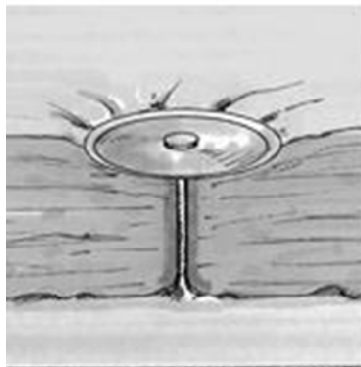

Гвоздь диаметром 2,7 мм стальной омедненный

Шляпка диаметром 30 мм стальная оцинкованная

CDF3

CDF

Наименование	Цена с НДС, Евро/1000 шт.
Гвоздь 2,7 x 15 мм неизолированный чашеобразный CDF3-15 CUP	59,25 EUR
Гвоздь 2,7 x 19 мм неизолированный чашеобразный CDF3-19 CUP	59,25 EUR
Гвоздь 2,7 x 22 мм неизолированный чашеобразный CDF3-22 CUP	59,25 EUR
Гвоздь 2,7 x 25 мм неизолированный чашеобразный CDF3-25 CUP	60,73 EUR
Гвоздь 2,7 x 28 мм неизолированный чашеобразный CDF3-28 CUP	62,95 EUR
Гвоздь 2,7 x 32 мм неизолированный чашеобразный CDF3-32 CUP	65,28 EUR
Гвоздь 2,7 x 38 мм неизолированный чашеобразный CDF3-38 CUP	66,29 EUR
Гвоздь 2,7 x 42 мм неизолированный чашеобразный CDF3-42 CUP	69,03 EUR
Гвоздь 2,7 x 48 мм неизолированный чашеобразный CDF3-48 CUP	71,95 EUR
Гвоздь 2,7 x 52 мм неизолированный чашеобразный CDF3-52 CUP	74,62 EUR
Гвоздь 2,7 x 58 мм неизолированный чашеобразный CDF3-58 CUP	78,64 EUR
Гвоздь 2,7 x 62 мм неизолированный чашеобразный CDF3-62 CUP	81,71 EUR
Гвоздь 2,7 x 68 мм неизолированный чашеобразный CDF3-68 CUP	85,07 EUR
Гвоздь 2,7 x 72 мм неизолированный чашеобразный CDF3-72 CUP	88,41 EUR
Гвоздь 2,7 x 80 мм неизолированный чашеобразный CDF3-80 CUP	93,76 EUR
Гвоздь 2,7 x 90 мм неизолированный чашеобразный CDF3-90 CUP	100,60 EUR
Гвоздь 2,7 x 100 мм неизолированный чашеобразный CDF3-100 CUP	107,30 EUR