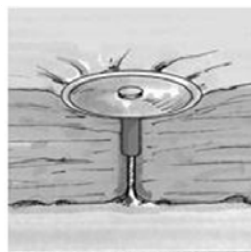

Гвоздь диаметром 2,7 мм стальной оцинкованный
Шляпка диаметром 30 мм стальная оцинкованная

CDF3-PAP-ISOL

CDF-ISOL

Наименование	Цена с НДС, Евро/1000 шт.
Гвоздь 2,7 x 15 мм изолированный чашеобразный CDF3-PAP-ISOL-15 CUP	138,52 EUR
Гвоздь 2,7 x 19 мм изолированный чашеобразный CDF3-PAP-ISOL-19 CUP	138,52 EUR
Гвоздь 2,7 x 22 мм изолированный чашеобразный CDF3-PAP-ISOL-22 CUP	138,52 EUR
Гвоздь 2,7 x 25 мм изолированный чашеобразный CDF3-PAP-ISOL-25 CUP	140,00 EUR
Гвоздь 2,7 x 28 мм изолированный чашеобразный CDF3-PAP-ISOL-28 CUP	142,14 EUR
Гвоздь 2,7 x 32 мм изолированный чашеобразный CDF3-PAP-ISOL-32 CUP	144,43 EUR
Гвоздь 2,7 x 38 мм изолированный чашеобразный CDF3-PAP-ISOL-38 CUP	145,42 EUR
Гвоздь 2,7 x 42 мм изолированный чашеобразный CDF3-PAP-ISOL-42 CUP	148,11 EUR
Гвоздь 2,7 x 48 мм изолированный чашеобразный CDF3-PAP-ISOL-48 CUP	150,97 EUR
Гвоздь 2,7 x 52 мм изолированный чашеобразный CDF3-PAP-ISOL-52 CUP	153,59 EUR
Гвоздь 2,7 x 58 мм изолированный чашеобразный CDF3-PAP-ISOL-58 CUP	157,54 EUR
Гвоздь 2,7 x 62 мм изолированный чашеобразный CDF3-PAP-ISOL-62 CUP	160,55 EUR
Гвоздь 2,7 x 68 мм изолированный чашеобразный CDF3-PAP-ISOL-68 CUP	163,84 EUR
Гвоздь 2,7 x 72 мм изолированный чашеобразный CDF3-PAP-ISOL-72 CUP	167,10 EUR
Гвоздь 2,7 x 80 мм изолированный чашеобразный CDF3-PAP-ISOL-80 CUP	172,37 EUR
Гвоздь 2,7 x 90 мм изолированный чашеобразный CDF3-PAP-ISOL-90 CUP	178,75 EUR
Гвоздь 2,7 x 100 мм изолированный чашеобразный CDF3-PAP-ISOL-100 CUP	185,95 EUR